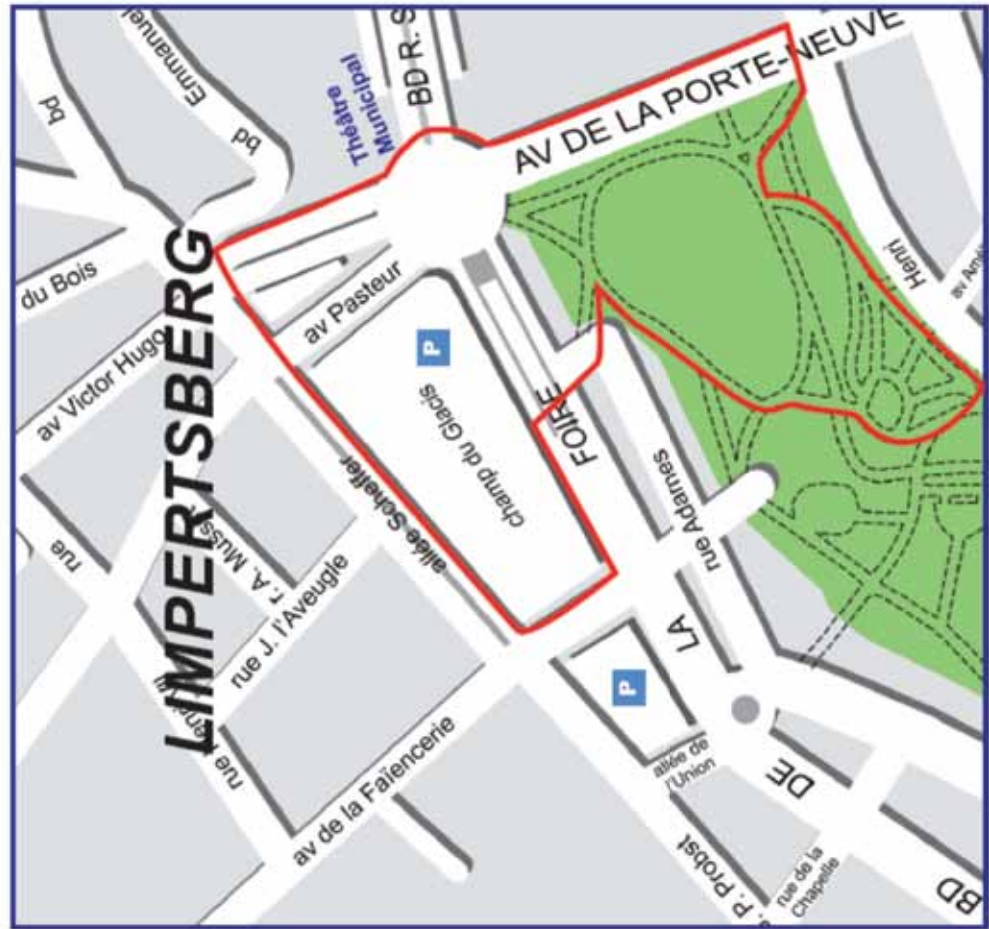

Arrête:

Art. 1^{er}. Les zones de sécurité soumises à la vidéosurveillance de la Police grand-ducale sont déterminées comme suit:

- Zone A: la zone située en Luxembourg-Ville, quartier du Limpertsberg-Glacis;
- Zone C: la zone située en Luxembourg-Ville, quartier de la Gare;
- Zone D: la zone située autour du stade «Josy Barthel» 3, rue du Stade, L-2547 Luxembourg. La vidéosurveillance dans cette zone ne sera activée que lors de manifestations sportives de grande envergure.

Zone de sécurité A

Quartier du Limpertsberg - Glacis

Zone de sécurité C

Quartier de la Gare

Zone de sécurité D

Stade Josy Barthel